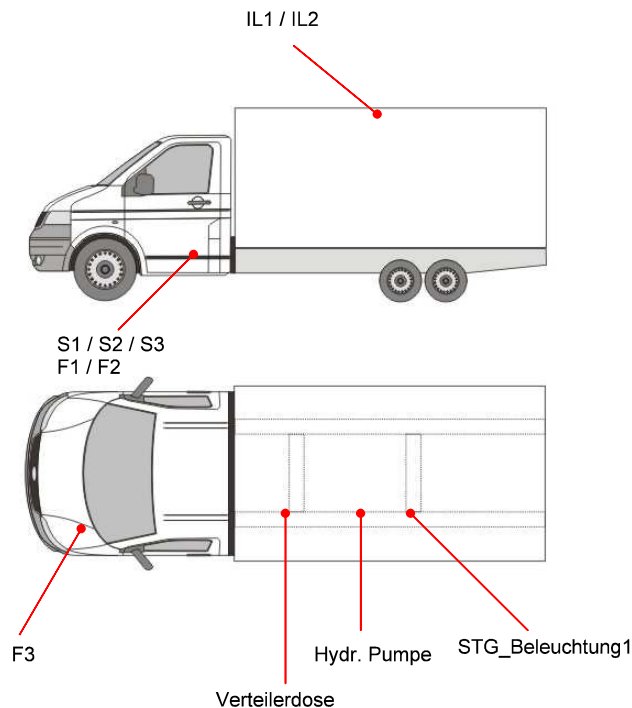

Stückliste

F1 = 733093 (15A) (733093)
F2 = 733090 (3A) (733090)
F3 = 100766 (200A) (100766)

Hydr. Pumpe = 733030 (Typ Oil Syst.)

IL1 = 739087 (Innenleuchte)
IL2 = 739087 (Innenleuchte)

KZ-Leuchte1 = 100712 (Kennzeichenleuchte 5W)
KZ-Leuchte2 = 100712 (Kennzeichenleuchte 5W)

LED1 = 737838 (3. Bremsleuchte rot)
LED2 = 736057 (Umrissl. weiss)
LED3 = 736057 (Umrissl. weiss)
LED4 = 738829 (Begrl. orange)
LED5 = 738829 (Begrl. orange)
LED6 = 738829 (Begrl. orange)
LED7 = 738829 (Begrl. orange)
LED8 = 736056 (Umrissl. rot)
LED9 = 736056 (Umrissl. rot)
LED10 = 736910 (Seitenml. orange)
LED11 = 736910 (Seitenml. orange)
LED12 = 736391 (Begrl. rot/weiss)
LED13 = 736391 (Begrl. rot/weiss)

LED_L/R1 = 100767 (Blinker links)
LED_L/R2 = 100767 (Blinker links)
LED_L/R3 = 100768 (Licht+Bremlicht rechts)
LED_L/R4 = 100768 (Licht+Bremlicht rechts)
LED_L/R5 = 100769 (Rückfahrcheinwerfer)
LED_L/R6 = 738000 (Nebelschlussleuchte)

S1 = 100733 (Kippschalter)
S2 = 100734 (Kippschalter)
S3 = 101442 (101442 + 101443)

STG_Beleuchtung1 = 738899 (Modul)

Summer2 = 101024 (400HZ)