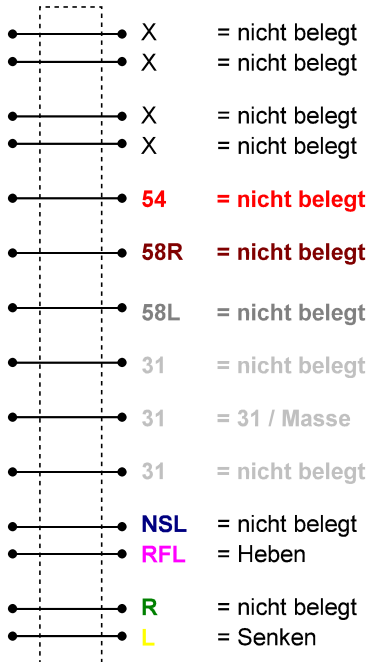

FGS GmbH
 Fahrzeug- und AI-Systeme
 Weidenäcker 2
 D 78355 Hohenfels
 Tel.: +49 7557 9288 0
www.fgs-systems.de

© FGS GmbH Fahrzeug- und AI-Systeme

Bezeichnung:	Blattzahl:
Koffer und Absenkung	3
Fahrzeughersteller und Typ:	Blatt-Nr.:
Volkswagen	1
Fahrzeug Ident Nr.:	
WV3ZZZ7JZAX206546	

Legende und Einbaulage der Komponenten

Verteilerdose Steckleiste 10

Stückliste

F1 = 733093 (15A) (733093)
 F2 = 733090 (3A) (733090)
 F3 = 100766 (200A) (100766)

Hydr. Pumpe = 733030 (Typ Oil Syst.)

IL1 = 739087 (Innenleuchte)
 IL2 = 739087 (Innenleuchte)

KZ-Leuchte1 = 100712 (Kennzeichenleuchte 5W)
 KZ-Leuchte2 = 100712 (Kennzeichenleuchte 5W)

LED1 = 737838 (3. Bremsleuchte rot)
 LED2 = 736057 (Umrissl. weiss)
 LED3 = 736057 (Umrissl. weiss)
 LED4 = 738829 (Begrl. orange)
 LED5 = 738829 (Begrl. orange)
 LED6 = 738829 (Begrl. orange)
 LED7 = 738829 (Begrl. orange)
 LED8 = 736056 (Umrissl. rot)
 LED9 = 736056 (Umrissl. rot)
 LED10 = 736910 (Seitenml. orange)
 LED11 = 736910 (Seitenml. orange)
 LED12 = 736391 (Begrl. rot/weiss)
 LED13 = 736391 (Begrl. rot/weiss)

LED_L/R1 = 100767 (Blinker links)
 LED_L/R2 = 100767 (Blinker links)
 LED_L/R3 = 100768 (Licht+Bremlicht rechts)
 LED_L/R4 = 100768 (Licht+Bremlicht rechts)
 LED_L/R5 = 100769 (Rückfahrcheinwerfer)
 LED_L/R6 = 738000 (Nebelschlussleuchte)