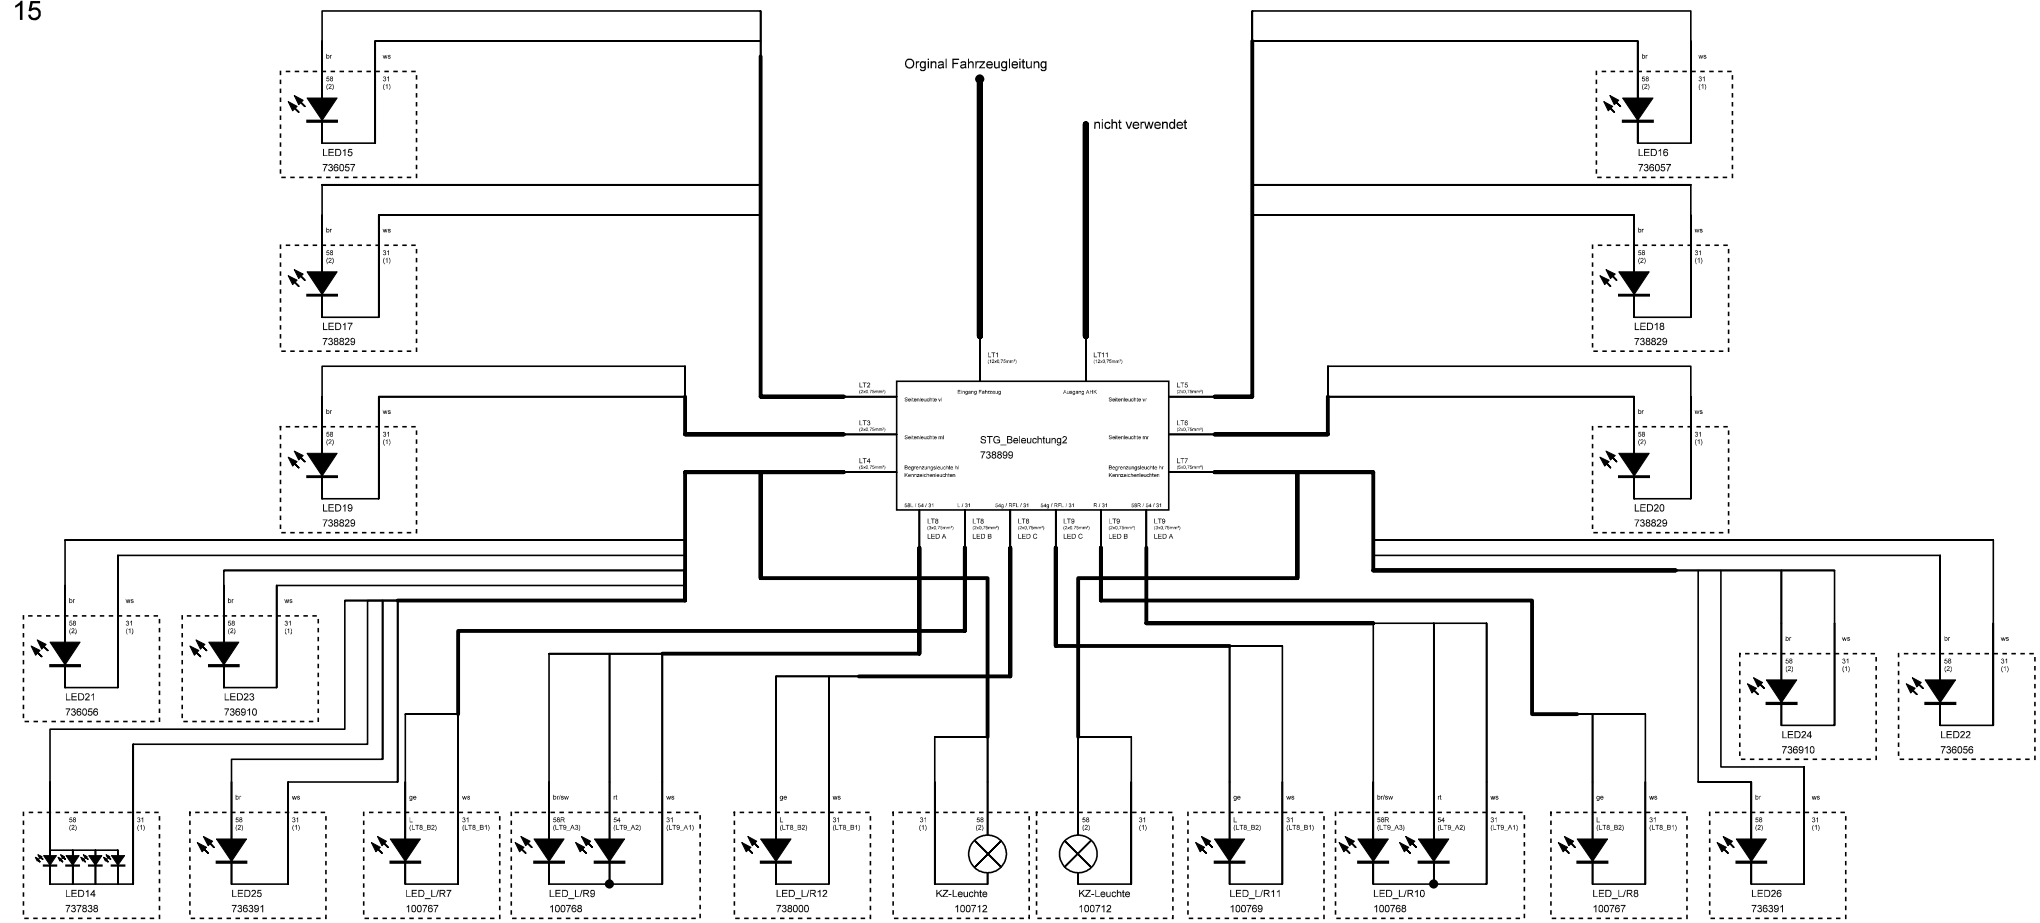

FGS GmbH
 Fahrzeug- und AI-Systeme
 Weidenäcker 2
 D 78355 Hohenfels
 Tel.: +49 7557 9288 0
www.fgs-systems.de

© FGS GmbH Fahrzeug- und AI-Systeme

Bezeichnung:	Blattzahl:
Koffer und Absenkung	3
Fahrzeughersteller und Typ:	Blatt-Nr.:
Volkswagen	1
Fahrzeug Ident Nr.:	
WV3ZZZ7JZAX206546	

FGS GmbH
 Fahrzeug- und AI-Systeme
 Weidenäcker 2
 D 78355 Hohenfels
 Tel.: +49 7557 9288 0
www.fgs-systems.de

Bezeichnung: Beleuchtung LED	Blattzahl: 3
Fahrzeughersteller und Typ: Volkswagen	Blatt-Nr.: 2
Fahrzeug Ident Nr.: WV3ZZZ7JZAX206546	

Legende und Einbaulage der Komponenten

Verteilerdose Steckleiste 10

Stückliste

F1 = 733093 (15A) (733093)
 F2 = 733090 (3A) (733090)
 F3 = 100766 (200A) (100766)

Hydr. Pumpe = 733030 (Typ Oil Syst.)

IL1 = 739087 (Innenleuchte)
 IL2 = 739087 (Innenleuchte)

KZ-Leuchte1 = 100712 (Kennzeichenleuchte 5W)
 KZ-Leuchte2 = 100712 (Kennzeichenleuchte 5W)

LED1 = 737838 (3. Bremsleuchte rot)
 LED2 = 736057 (Umrissl. weiss)
 LED3 = 736057 (Umrissl. weiss)
 LED4 = 738829 (Begrl. orange)
 LED5 = 738829 (Begrl. orange)
 LED6 = 738829 (Begrl. orange)
 LED7 = 738829 (Begrl. orange)
 LED8 = 736056 (Umrissl. rot)
 LED9 = 736056 (Umrissl. rot)
 LED10 = 736910 (Seitenml. orange)
 LED11 = 736910 (Seitenml. orange)
 LED12 = 736391 (Begrl. rot/weiss)
 LED13 = 736391 (Begrl. rot/weiss)