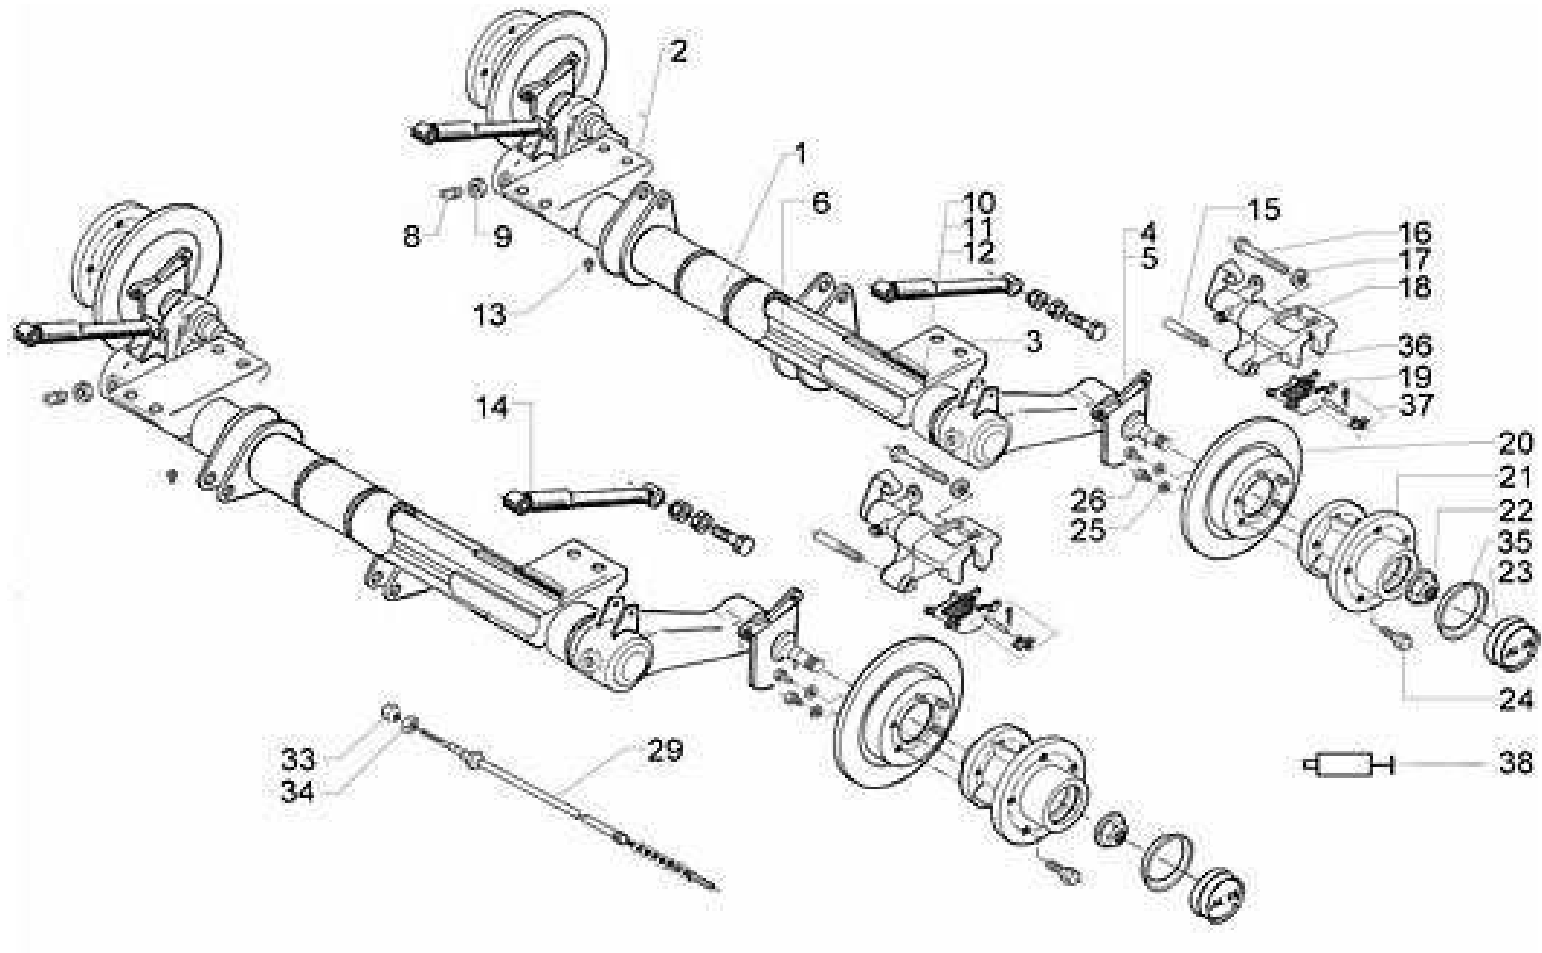

FGS GmbH
Fahrzeug und AI-Systeme
Weidenäcker 2
D-78355 Hohenfels

Tel: 07557-9288-0
Fax: 07557-9288-18
E-Mail: info@fgs-systems.de
www.fgs-systems.de